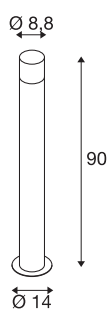

GRAFIT E27 90 Pole round

Stehleuchte anthrazit

Die aus Aluminiumprofil gefertigte Standleuchte GRAFIT 90 überzeugt durch ihren besonderen Effekt. Die Leuchtschirme bestehen aus einem satinierten Acryl in grauer Rauchglasoptik, die im eingeschalteten Zustand jedoch verschwindet. Durch Schutzart IP44 ist Sie für den Außenbereich bestens geeignet. Die GRAFIT Familie beinhaltet des weiteren Wandleuchten und Poles in unterschiedlichen Höhen. Neben den runden Formen sind auch eckige Modelle erhältlich. Alle Varianten können über E27 Leuchtmittel in individueller Lichtfarbe ausgestattet werden. Die Poles sind durch das offene Kabelende universell einsetzbar. Zur einfachen Montage ist optional ein Erdspeiß verfügbar.

TECHNISCHE DATEN

Art. Nr.:	1006182
Fassung	E27
Anzahl Fassungen	1
Primäre Nennspannung	220-240V ~50/60Hz mA/V
Höhe	90 cm
Durchmesser	8.8 cm
Nettogewicht	1.824 kg
Bruttogewicht	2.309 kg
IP Code	IP 44
Schutzklasse	I
Montage	Aufbau
Montagedetails	Boden
Wattage	11 W
Farbe	anthrazit
minimale Umgebungstemperatur	-20 °C
maximale Umgebungstemperatur	45 °C
BIG WHITE Seite	518